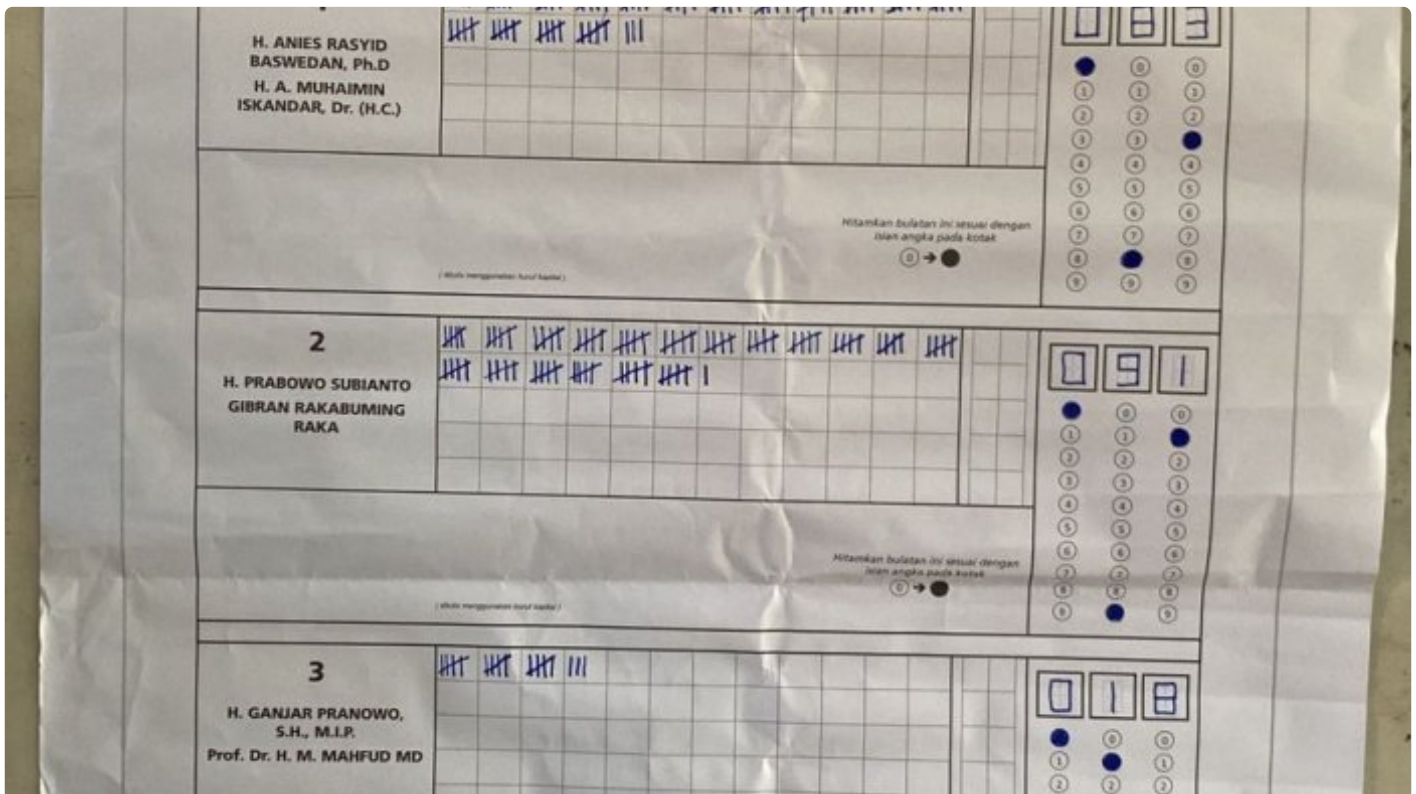

Mengintip TPS Sementara di Komplek SD Inpres Bakung Sudiang

Subhan Riyadi - SULSEL.PUBLIKINDONESIA.COM

Feb 14, 2024 - 20:11

SUDIANG - Sejauh pantauan media ini yang berada di Tempat Pemungutan Suara yang berlokasi di Komplek SD Inpres Bakung I dan Bakung II, Perumahan Bumi Permata Sudiang I Makassar, Provinsi Sulawesi Selatan. Rabu, 14 Februari 2021 sore.

Dari pantauan media melalui Data Rincian Perolehan sementara Suara Pasangan Calon Presiden dan Wakil Presiden di TPS 57 Sudiang Biringkanaya Makassar, pasangan capres dan cawapres, nomor urut 1 Anies Rasyid Baswedan dan Gus Muhaimin (Amin) didapat 108 suara. Selanjutnya nomor urut 2, Prabowo-Gibran mendapat 63 suara, disusul paslon Presiden dan wakil nomor urut 3, Ganjar-Mahmud meraih 8 suara. Untuk suara tidak sah 1, suara sah 179, total 180 suara.

Selanjutnya di TPS 59 Sudiang Biringkanaya Makassar, hasil perhitungan diperoleh, pasangan capres dan cawapres, Anies Rasyid Baswedan dan Gus

Muhaimin (Amin) diperoleh 83 suara. Prabowo-Gibran mendapat 91 suara. Disusul Ganjar-Mahmud 18 suara. Suara tidak sah 0, Suara sah 192, totalnya 192 suara.

Kemuadian di TPS 60 Sudiang Biringkanaya Makassar hasil perolehan suara masing-masing paslon presiden dan wakil presiden Anies Rasyid Baswedan dan Gus Muhaimin (Amin) diperoleh 99 suara. Prabowo-Gibran meraih 74 suara dan Ganjar-Mahmud mengumpulka 15 suara. Dan suara tidak sah 1, suara sah 188, total 189 suara.